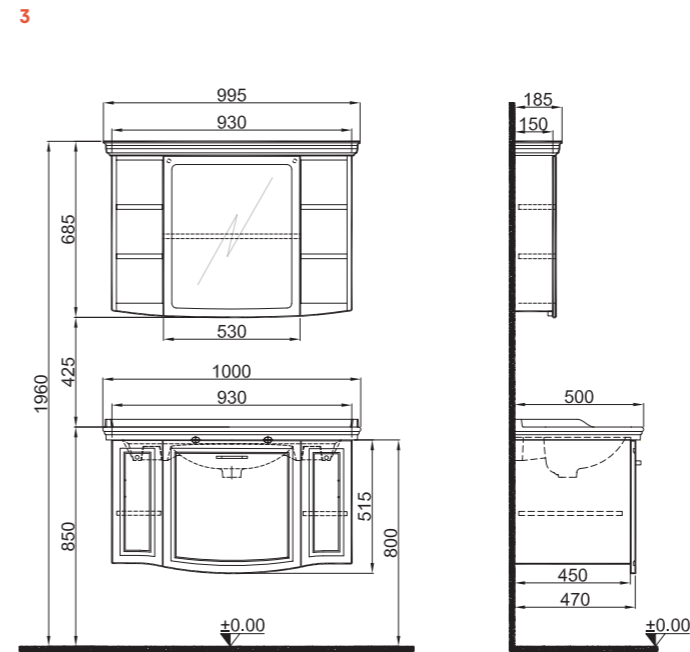

Durabad

Soft Close

Açılır Kapak

Açılır Kapak
Boy Dolap

ARTE

65 cm Set Kapaklı Ön ve Yan Görünüş

80 cm Set Kapaklı Ön ve Yan Görünüş

100 cm Set Kapaklı Ön ve Yan Görünüş

Lavabolar fiyata dahil, uyumlu armatürler fiyata dahil değildir.
Uyumlu lavabolar armatür deliklidir.

ARTE

65 cm Set Kapaklı Ön ve Yan Görünüş

100 cm Set Kapaklı Ön ve Yan Görünüş

80 cm Set Kapaklı Ön ve Yan Görünüş