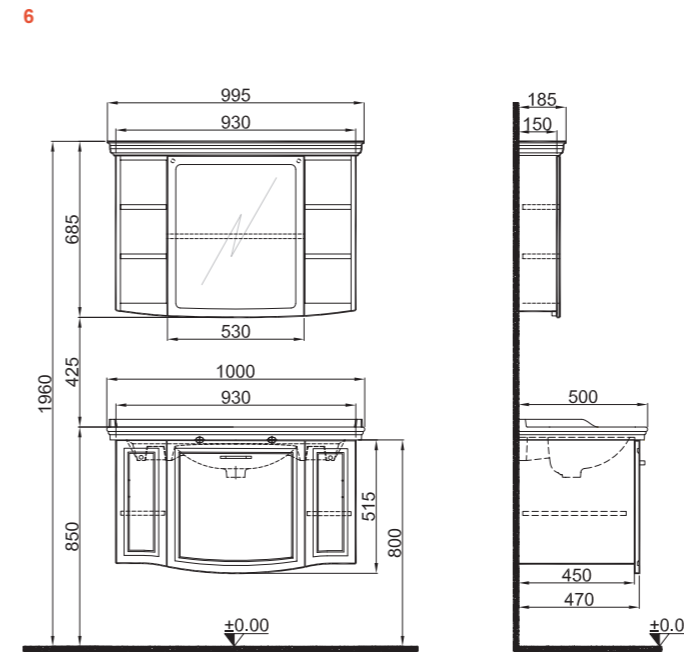

Durabad

Soft Close

Açılır Kapak

Açılır Kapak
Boy Dolap

ARTE

65 cm Set Kapaklı Ön ve Yan Görünüş

80 cm Set Kapaklı Ön ve Yan Görünüş

100 cm Set Kapaklı Ön ve Yan Görünüş

Lavabolar fiyata dahil, uyumlu armatürler fiyata dahil değildir.
Uyumlu lavabolar armatür deliklidir.

ARTE

65 cm Set Kapaklı Ön ve Yan Görünüş

100 cm Set Kapaklı Ön ve Yan Görünüş

80 cm Set Kapaklı Ön ve Yan Görünüş