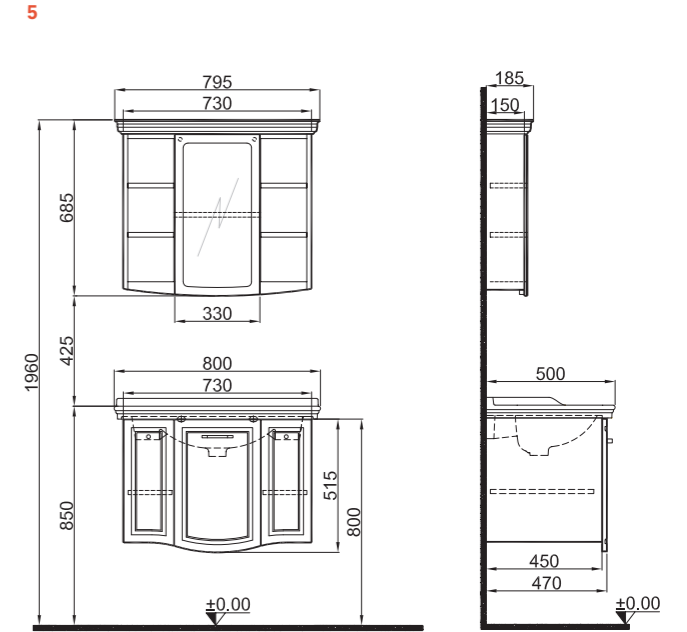

Lavabolar fiyata dahil, uyumlu armatürler fiyata dahil değildir.
Uyumlu lavabolar armatür deliklidir.

ARTE

65 cm Set Kapaklı Ön ve Yan Görünüş

100 cm Set Kapaklı Ön ve Yan Görünüş

80 cm Set Kapaklı Ön ve Yan Görünüş

Boy Dolap 35 cm Sağ/Sol

Önerilen
Armatürler: Artdeco Etajerli Lavabo

410200500118 Artdeco Lavabo Bataryası
410200500119 Artdeco Lavabo Bataryası (Altın)

410200500591 Idea Lavabo Bataryası