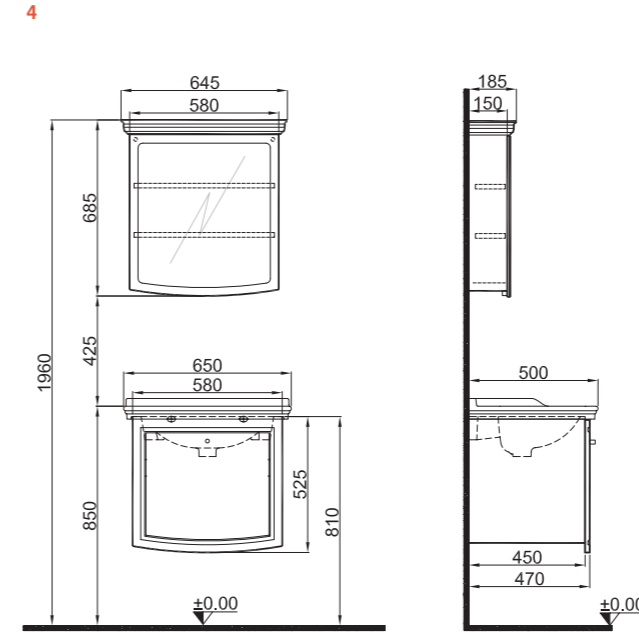

Durabad

Soft Close

Açılır Kapak

Açılır Kapak
Boy Dolap

ARTE

65 cm Set Kapaklı Ön ve Yan Görünüş

80 cm Set Kapaklı Ön ve Yan Görünüş

100 cm Set Kapaklı Ön ve Yan Görünüş

Lavabolar fiyata dahil, uyumlu armatürler fiyata dahil değildir.
Uyumlu lavabolar armatür deliklidir.

ARTE

65 cm Set Kapaklı Ön ve Yan Görünüş

100 cm Set Kapaklı Ön ve Yan Görünüş

80 cm Set Kapaklı Ön ve Yan Görünüş

Boy Dolap 35 cm Sağ/Sol

Önerilen
Armatürler: Artdeco Etajerli Lavabo

410200500118 Artdeco Lavabo Bataryası
410200500119 Artdeco Lavabo Bataryası (Altın)

410200500591 Idea Lavabo Bataryası