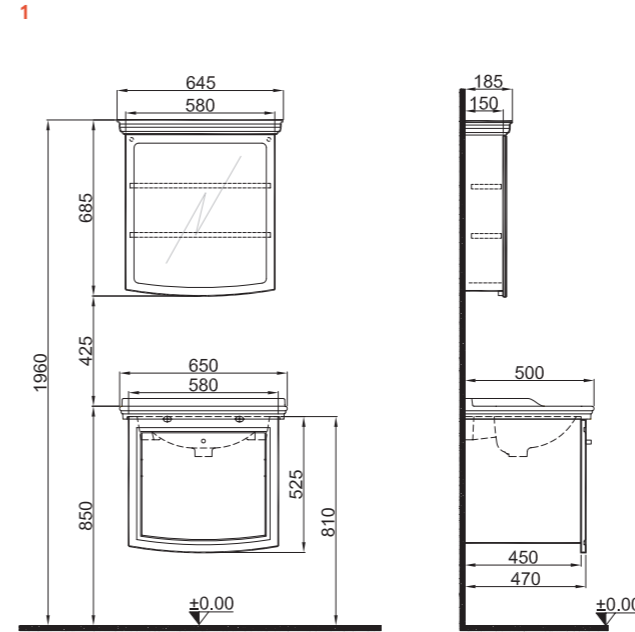

Durabad

Soft Close

Açılır Kapak

Açılır Kapak
Boy Dolap

ARTE

65 cm Set Kapaklı Ön ve Yan Görünüş

80 cm Set Kapaklı Ön ve Yan Görünüş

100 cm Set Kapaklı Ön ve Yan Görünüş

Lavabolar fiyata dahil, uyumlu armatürler fiyata dahil değildir.
Uyumlu lavabolar armatür deliklidir.

ARTE

65 cm Set Kapaklı Ön ve Yan Görünüş

100 cm Set Kapaklı Ön ve Yan Görünüş

80 cm Set Kapaklı Ön ve Yan Görünüş

Boy Dolap 35 cm Sağ/Sol

Önerilen
Armatürler: Artdeco Etajerli Lavabo

410200500118 Artdeco Lavabo Bataryası
410200500119 Artdeco Lavabo Bataryası (Altın)

410200500591 Idea Lavabo Bataryası