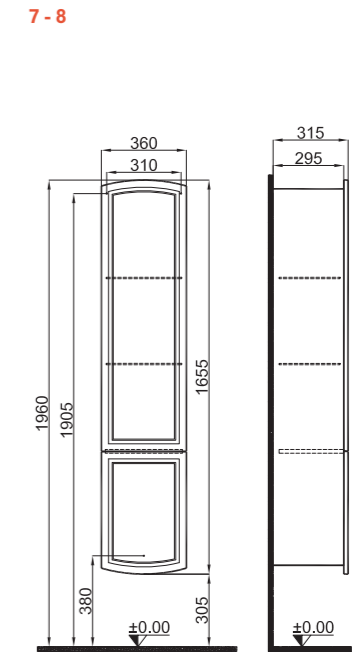

Durabad

Soft Close

Açılır Kapak

Açılır Kapak
Boy Dolap

ARTE

65 cm Set Kapaklı Ön ve Yan Görünüş

80 cm Set Kapaklı Ön ve Yan Görünüş

100 cm Set Kapaklı Ön ve Yan Görünüş

Lavabolar fiyata dahil, uyumlu armatürler fiyata dahil değildir.
Uyumlu lavabolar armatür deliklidir.

ARTE

65 cm Set Kapaklı Ön ve Yan Görünüş

100 cm Set Kapaklı Ön ve Yan Görünüş

80 cm Set Kapaklı Ön ve Yan Görünüş

Boy Dolap 35 cm Sağ/Sol

Önerilen
Armatürler: Artdeco Etajerli Lavabo

410200500118 Artdeco Lavabo Bataryası
410200500119 Artdeco Lavabo Bataryası (Altın)

410200500591 Idea Lavabo Bataryası