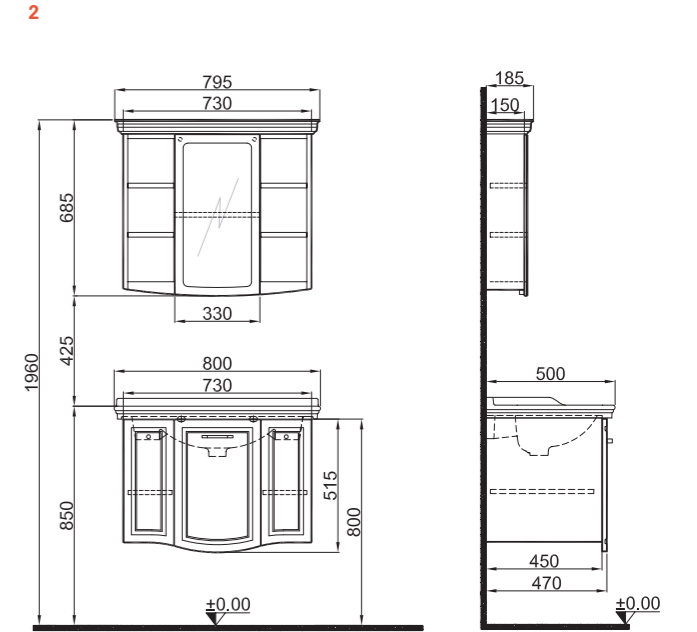

Durabad

Soft Close

Açılır Kapak

Açılır Kapak
Boy Dolap

ARTE

65 cm Set Kapaklı Ön ve Yan Görünüş

80 cm Set Kapaklı Ön ve Yan Görünüş

100 cm Set Kapaklı Ön ve Yan Görünüş

Lavabolar fiyata dahil, uyumlu armatürler fiyata dahil değildir.
Uyumlu lavabolar armatür deliklidir.

ARTE

65 cm Set Kapaklı Ön ve Yan Görünüş

100 cm Set Kapaklı Ön ve Yan Görünüş

80 cm Set Kapaklı Ön ve Yan Görünüş